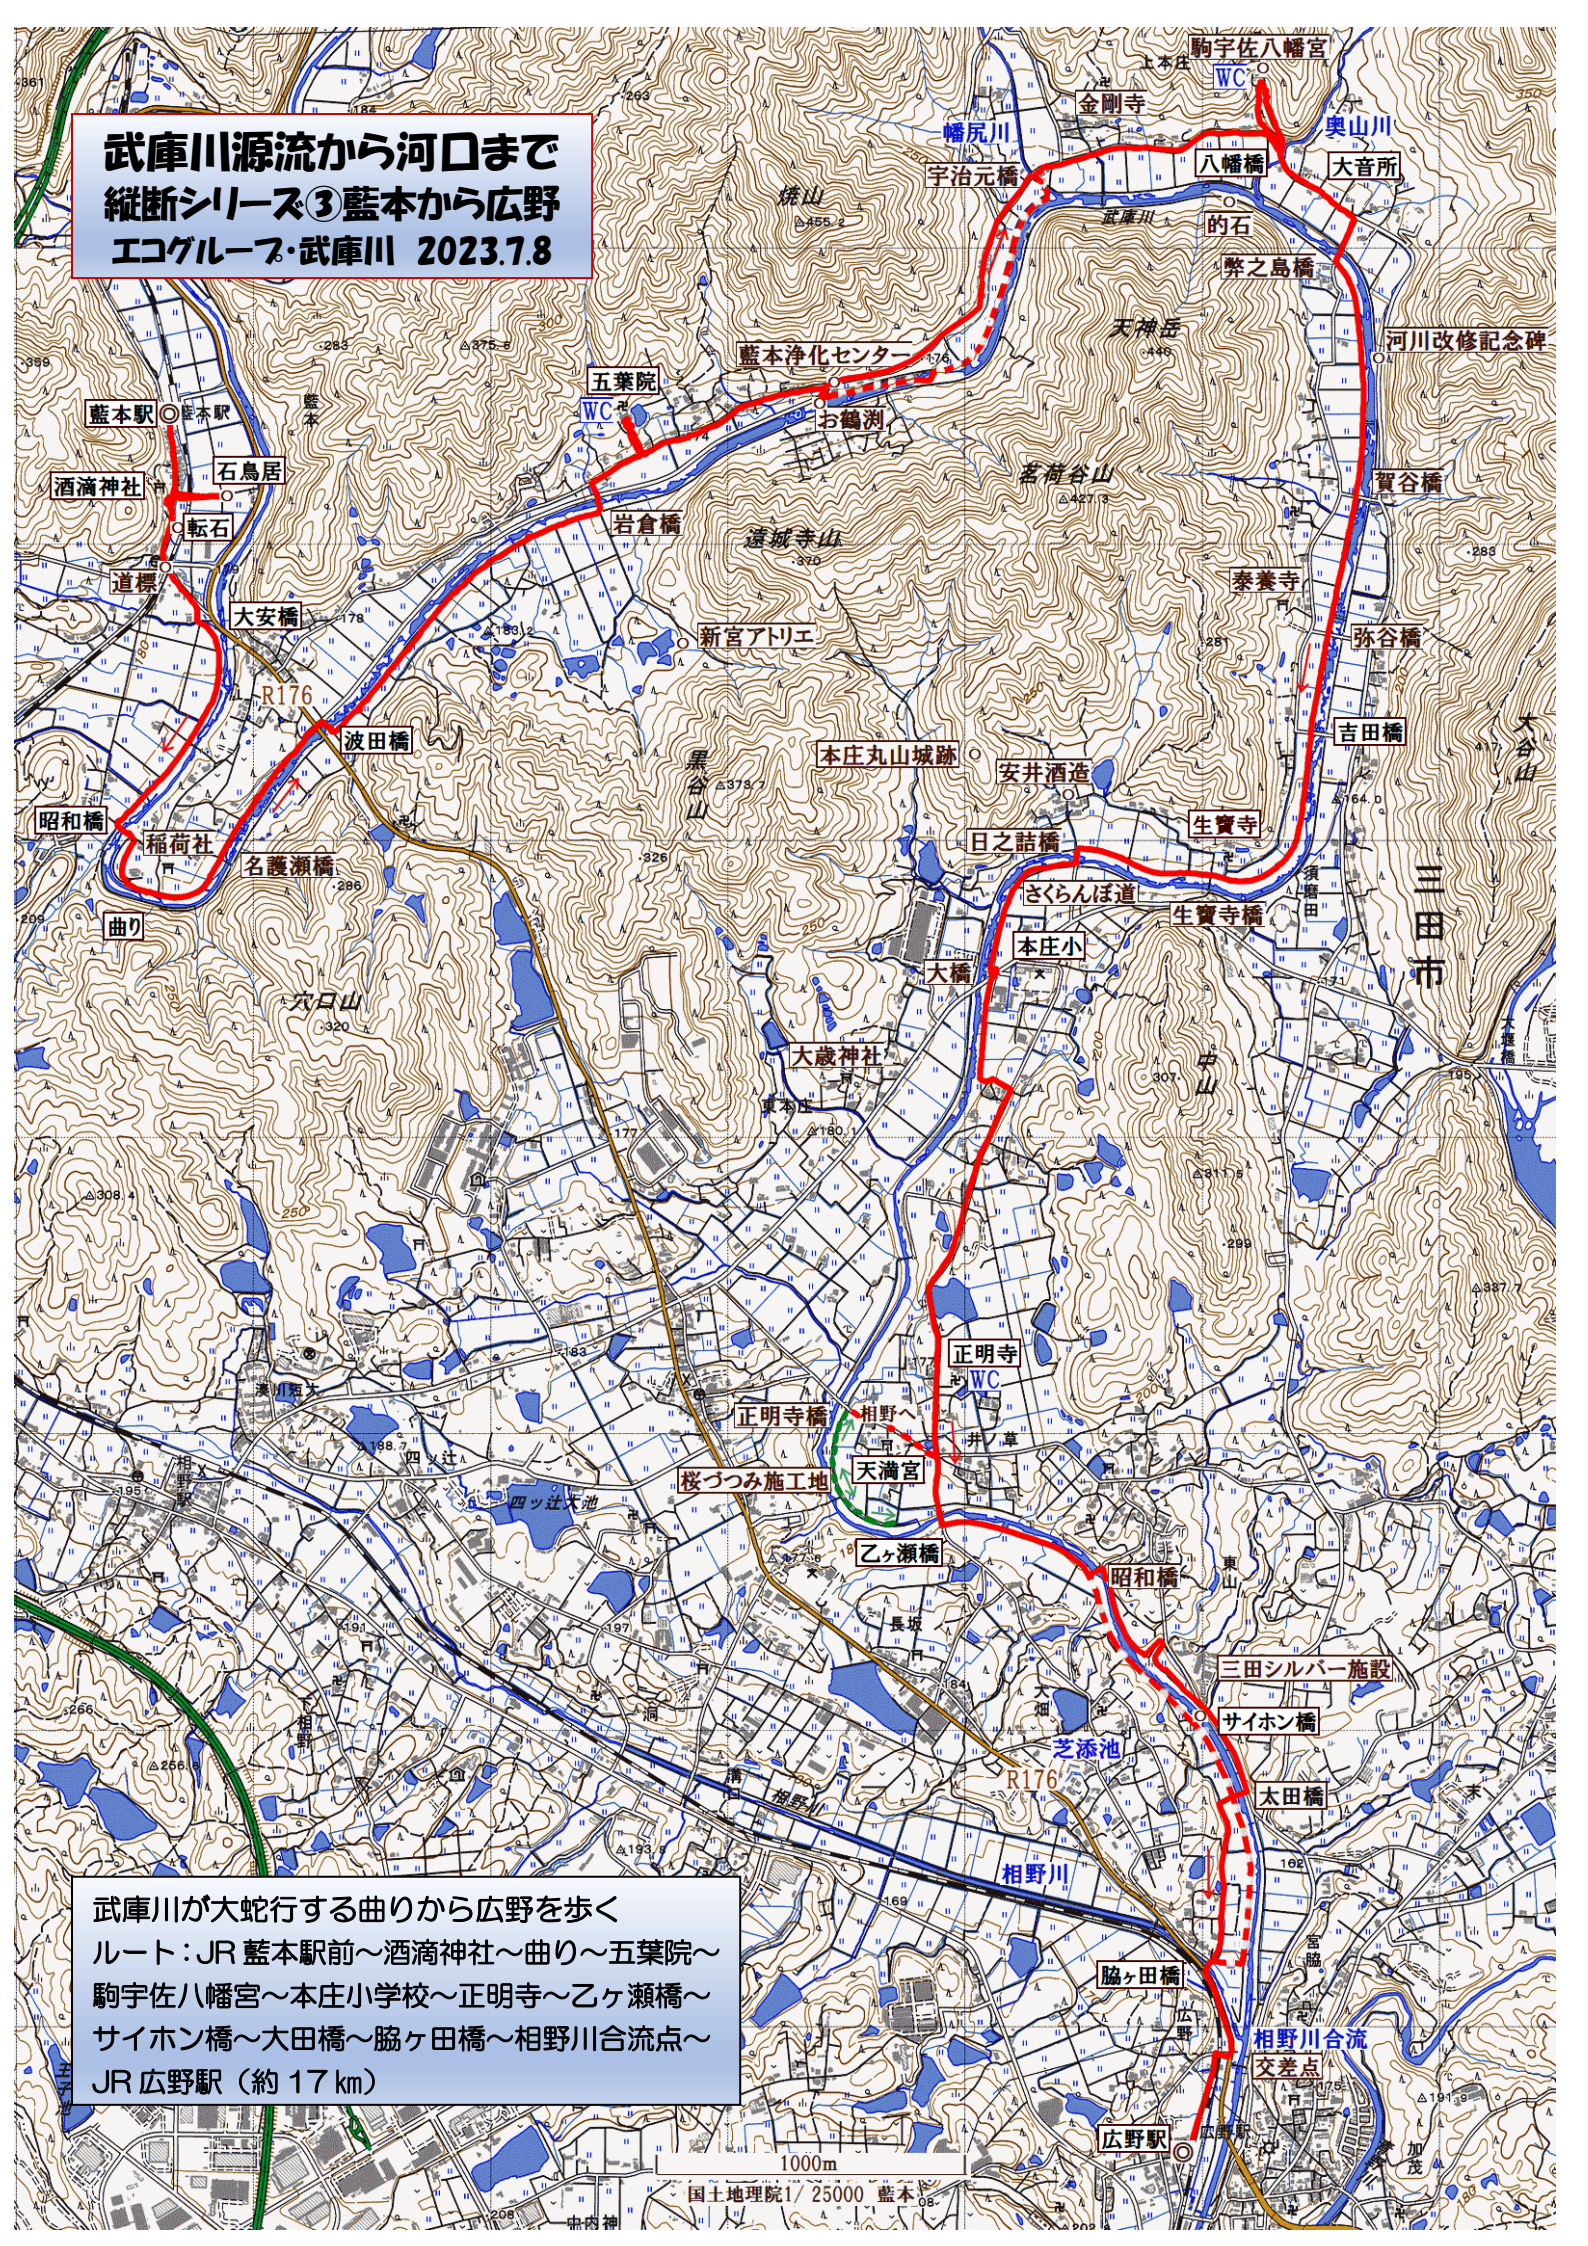

**武庫川源流から河口まで  
縦断シリーズ③ 藍本から広野  
エコグループ・武庫川 2023.7.8**

武庫川が大蛇行する曲りから広野を歩く  
ルート：JR 藍本駅前～酒滴神社～曲り～五葉院～  
駒宇佐八幡宮～本庄小学校～正明寺～乙ヶ瀬橋～  
サイホン橋～大田橋～脇ヶ田橋～相野川合流点～  
JR 広野駅（約 17 km）

1000m