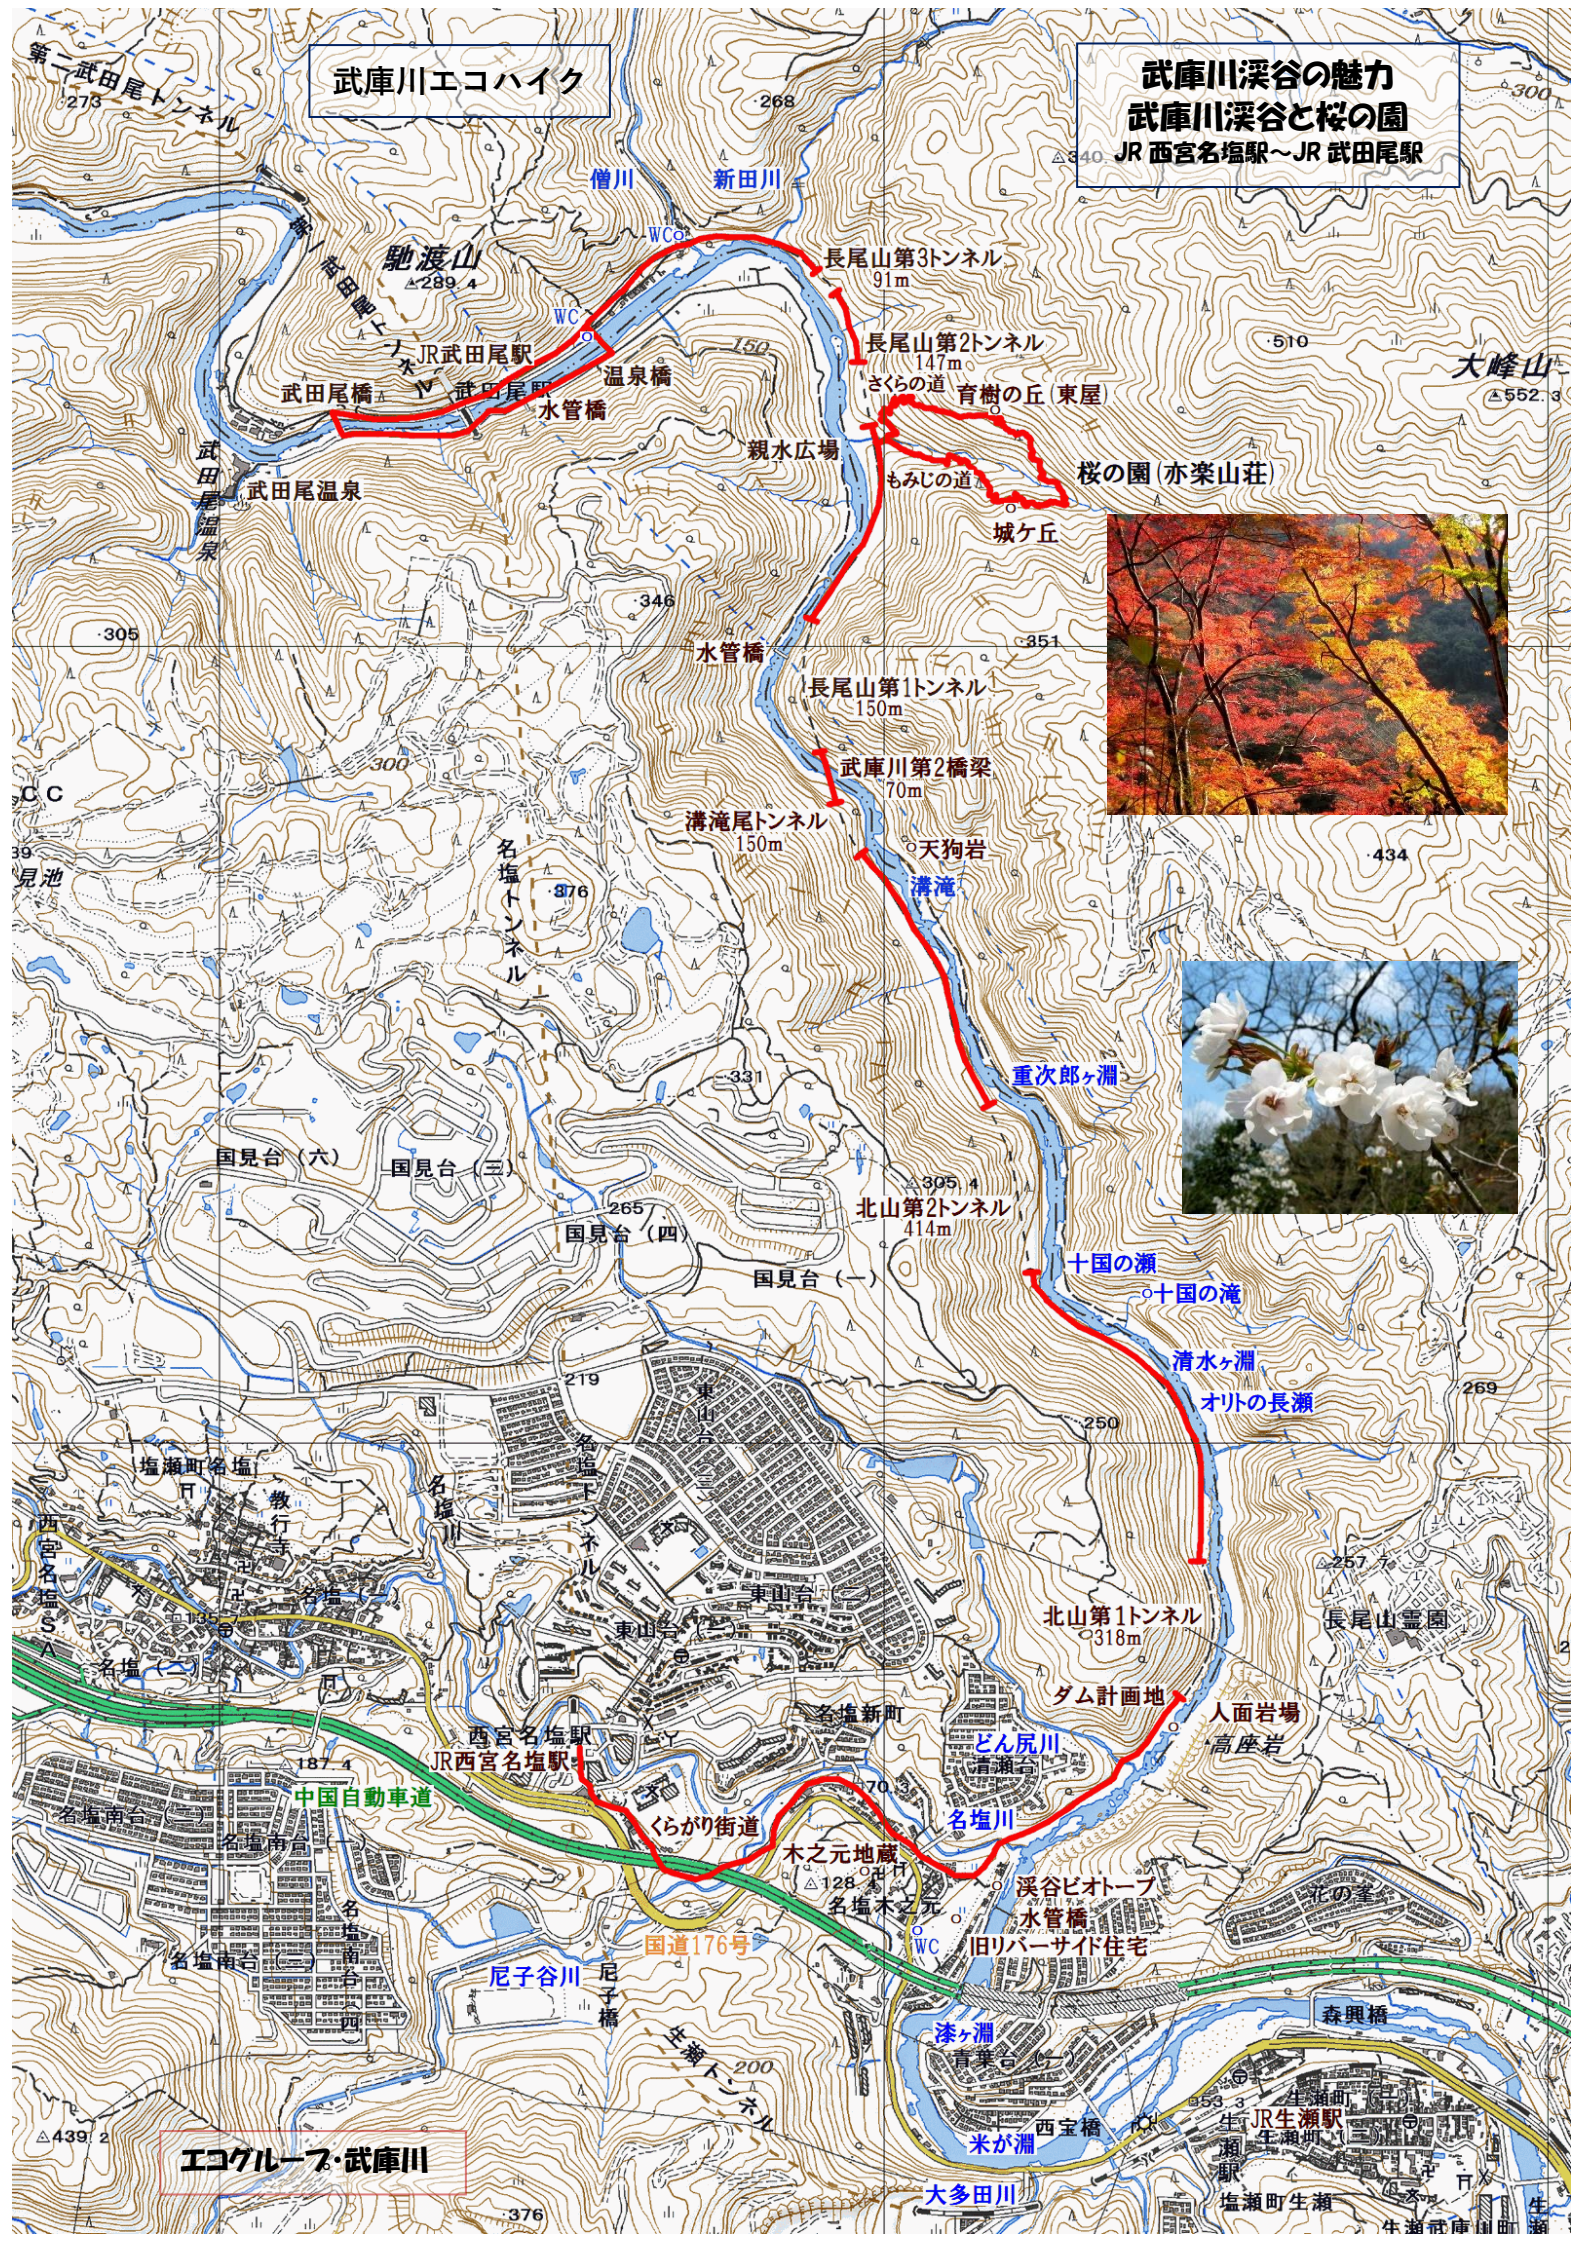

武庫川エコハイク

武庫川溪谷の魅力 武庫川溪谷と桜の園 JR西宮名塩駅～JR武田尾駅

エコクルーズ・武庫川