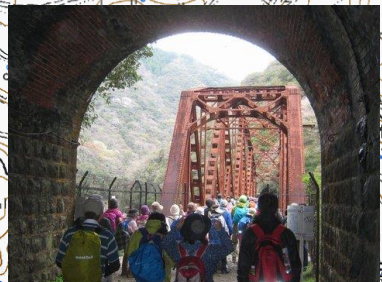

**武庫川溪谷の魅力  
武庫川溪谷と桜の園**  
JR 西宮名塩駅～JR 武田尾駅

武庫川エコハイク

エコクルーズ・武庫川