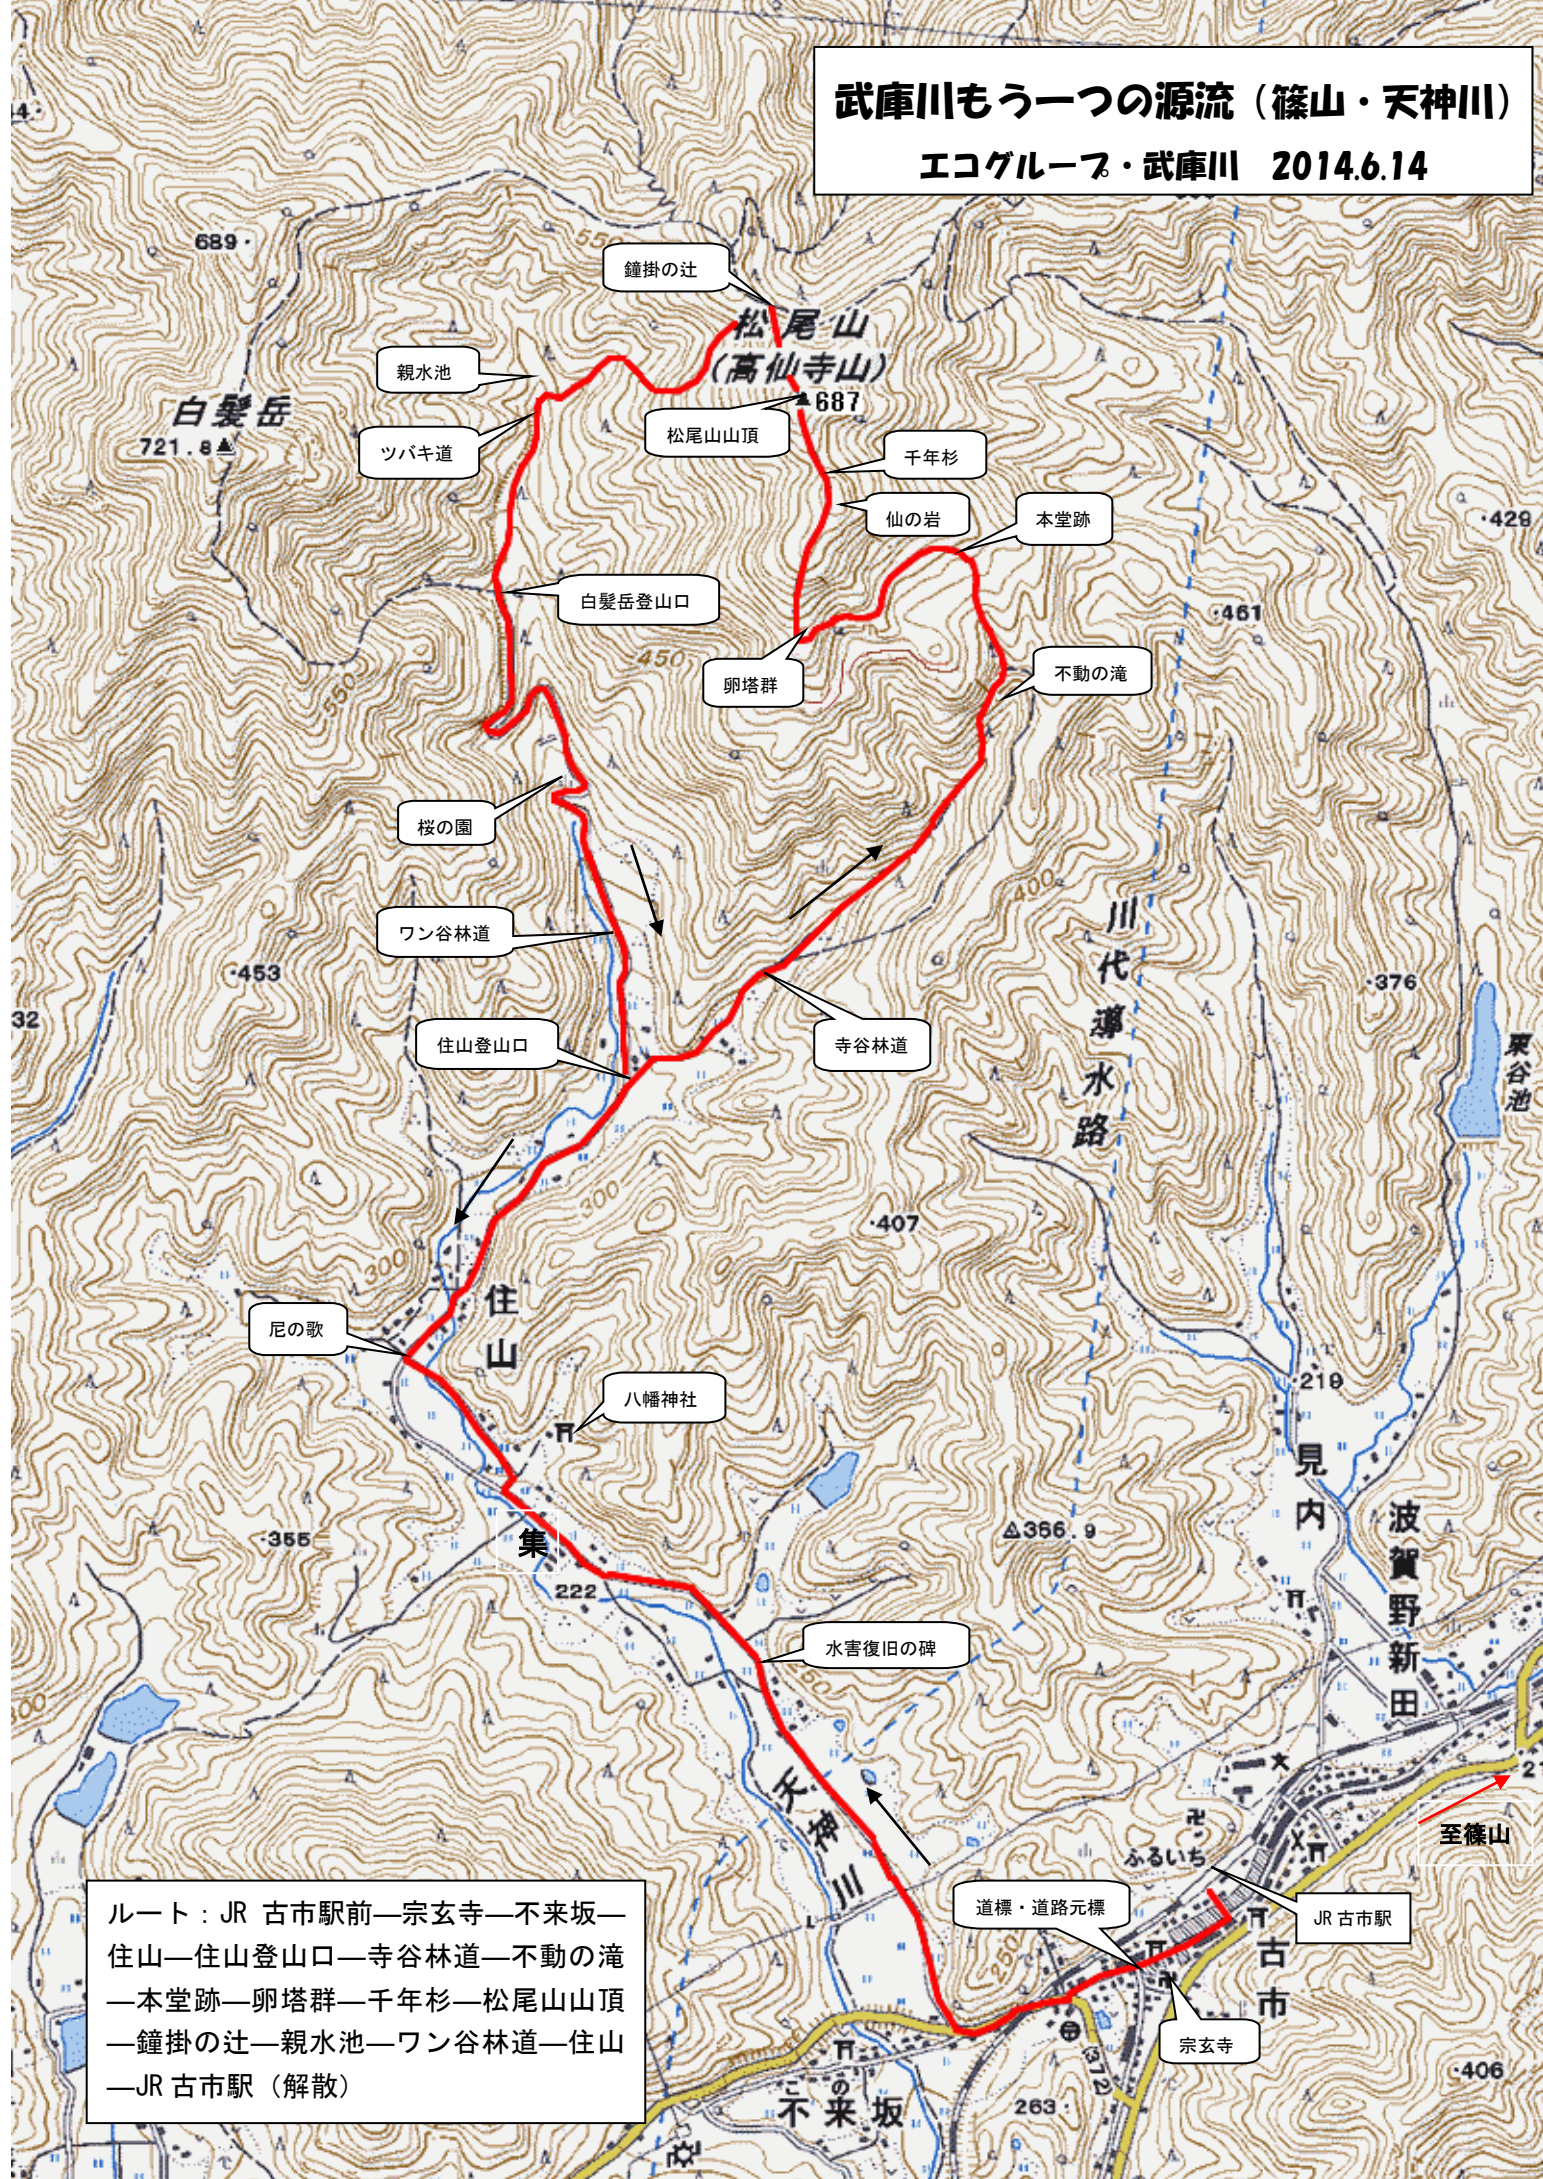

武庫川もう一つの源流（篠山・天神川）

エコグループ・武庫川 2014.6.14

ルート：JR 古市駅前—宗玄寺—不来坂—住山—住山登山口—寺谷林道—不動の滝—本堂跡—卵塔群—千年杉—松尾山山頂—鐘掛の辻—親水池—ワン谷林道—住山—JR 古市駅（解散）