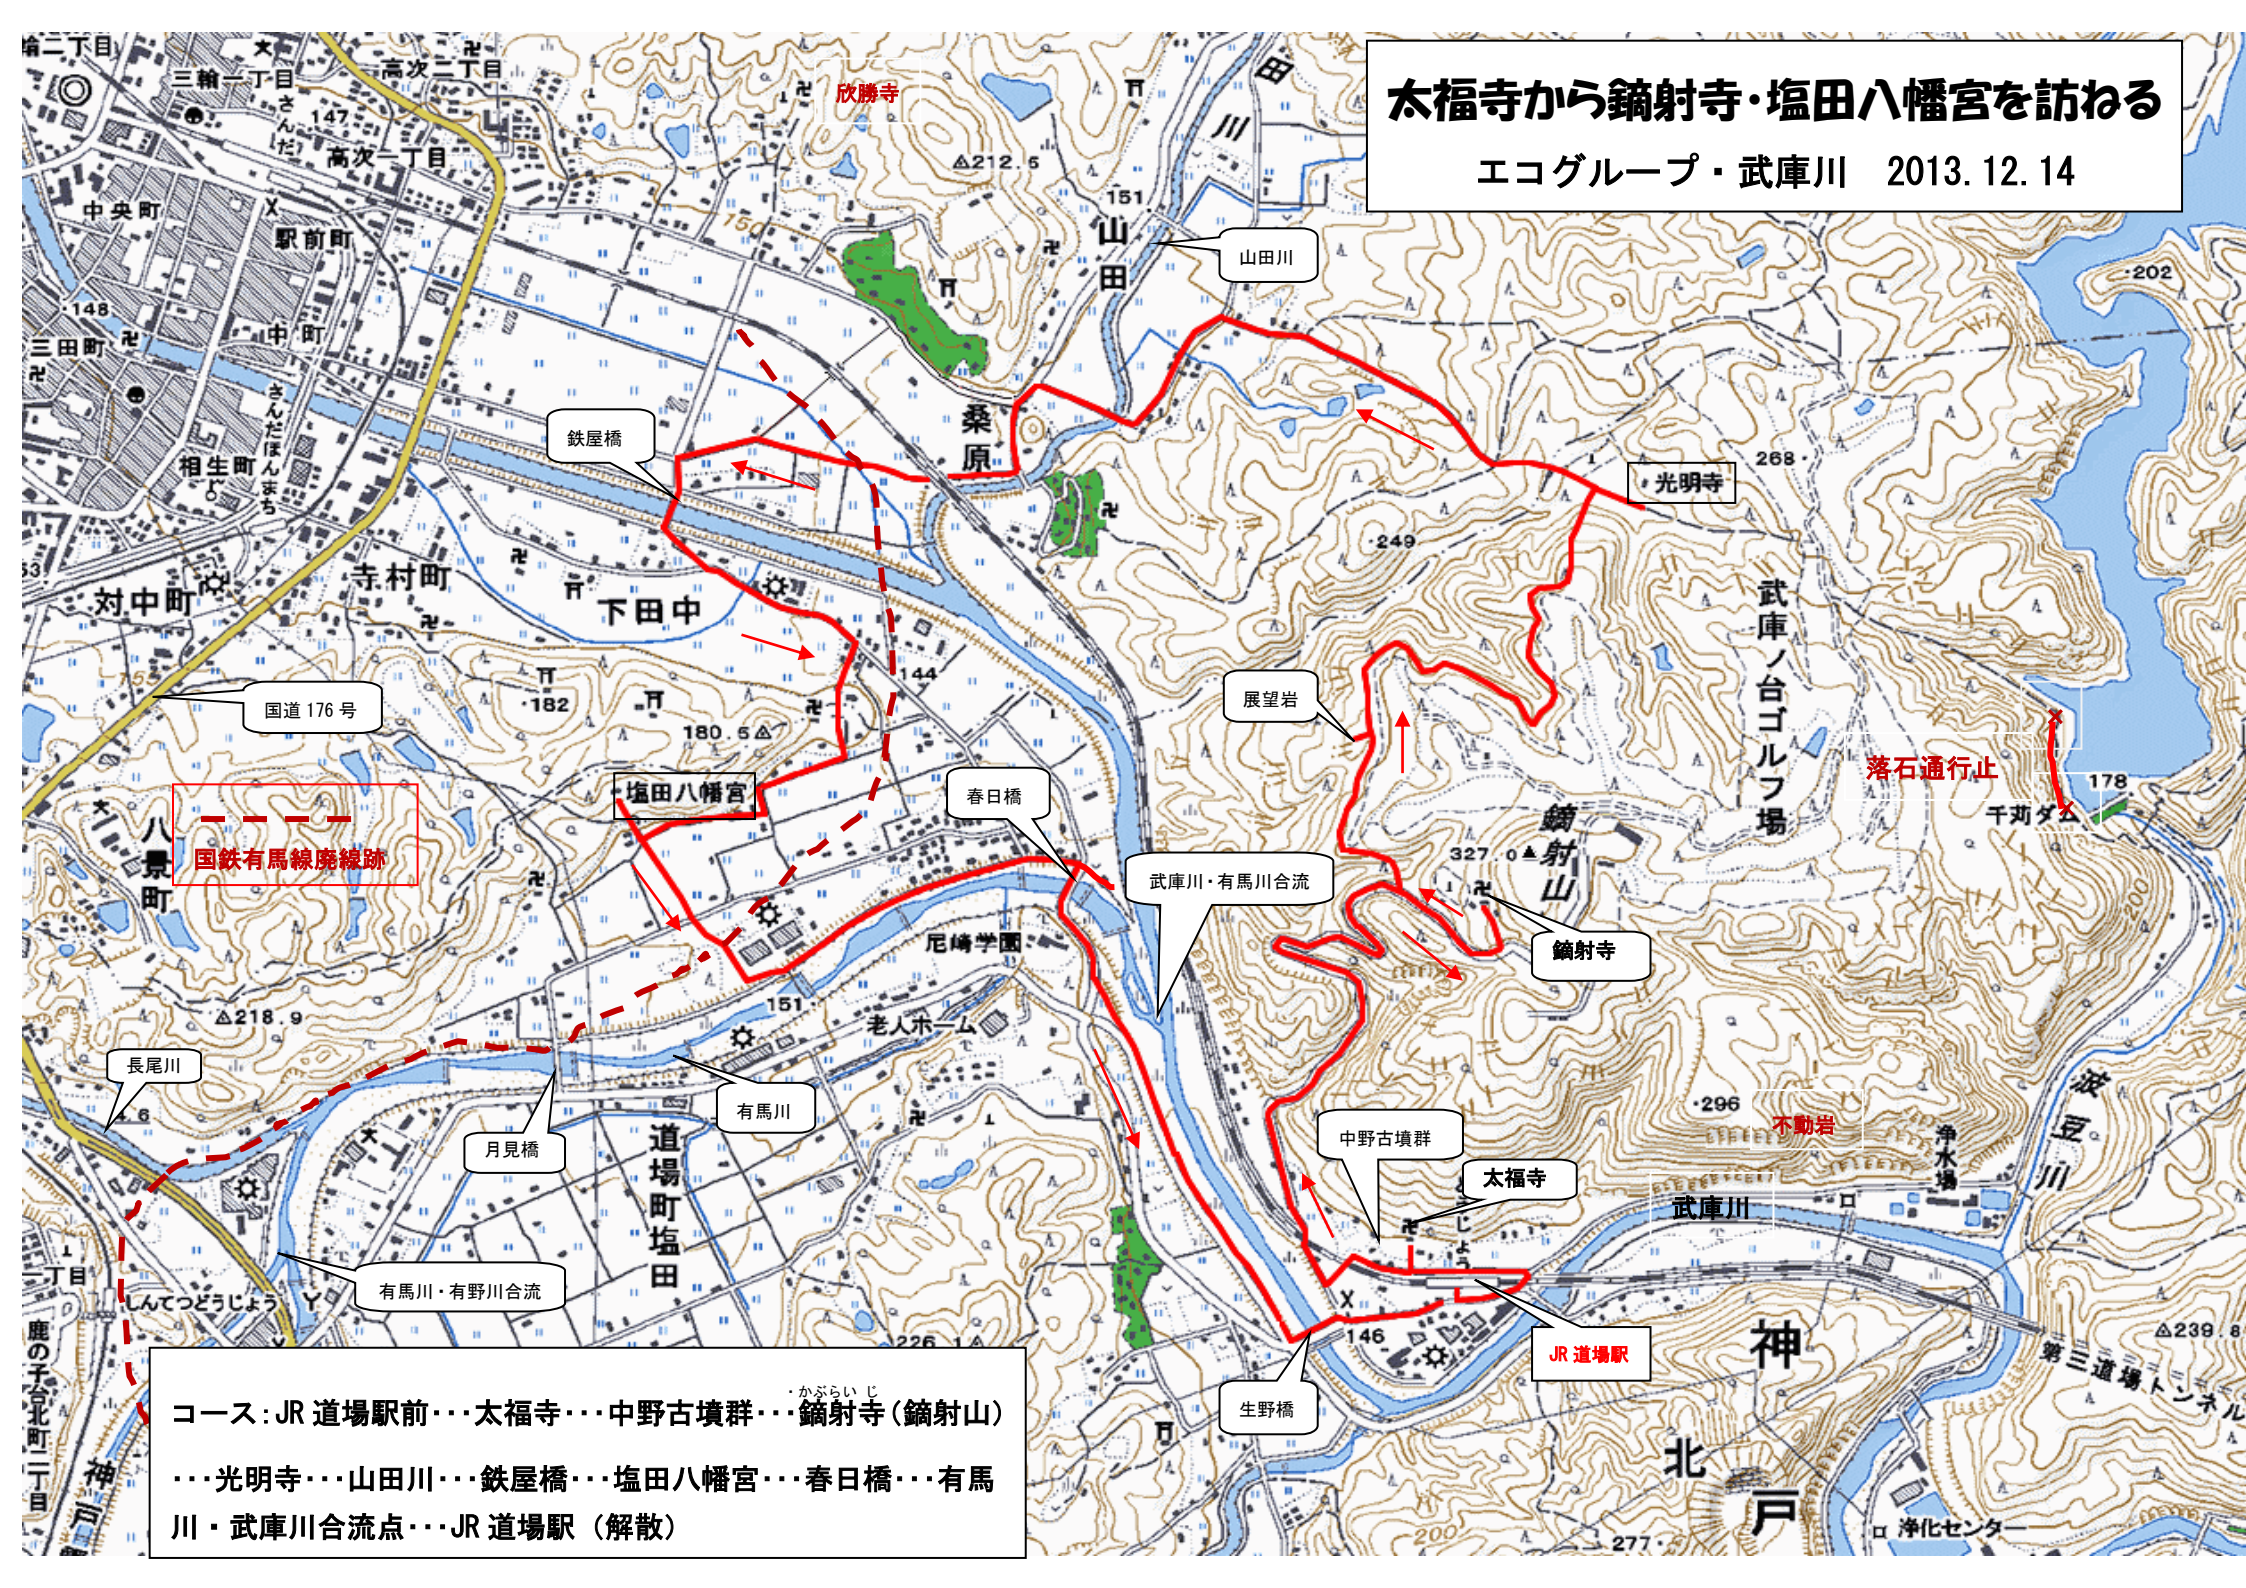

# 太福寺から鎗射寺・塩田八幡宮を訪ねる

エコグループ・武庫川 2013.12.14

コース: JR 道場駅前…太福寺…中野古墳群…鎗射寺 (鎗射山)  
 …光明寺…山田川…鉄屋橋…塩田八幡宮…春日橋…有馬川・武庫川合流点…JR 道場駅 (解散)