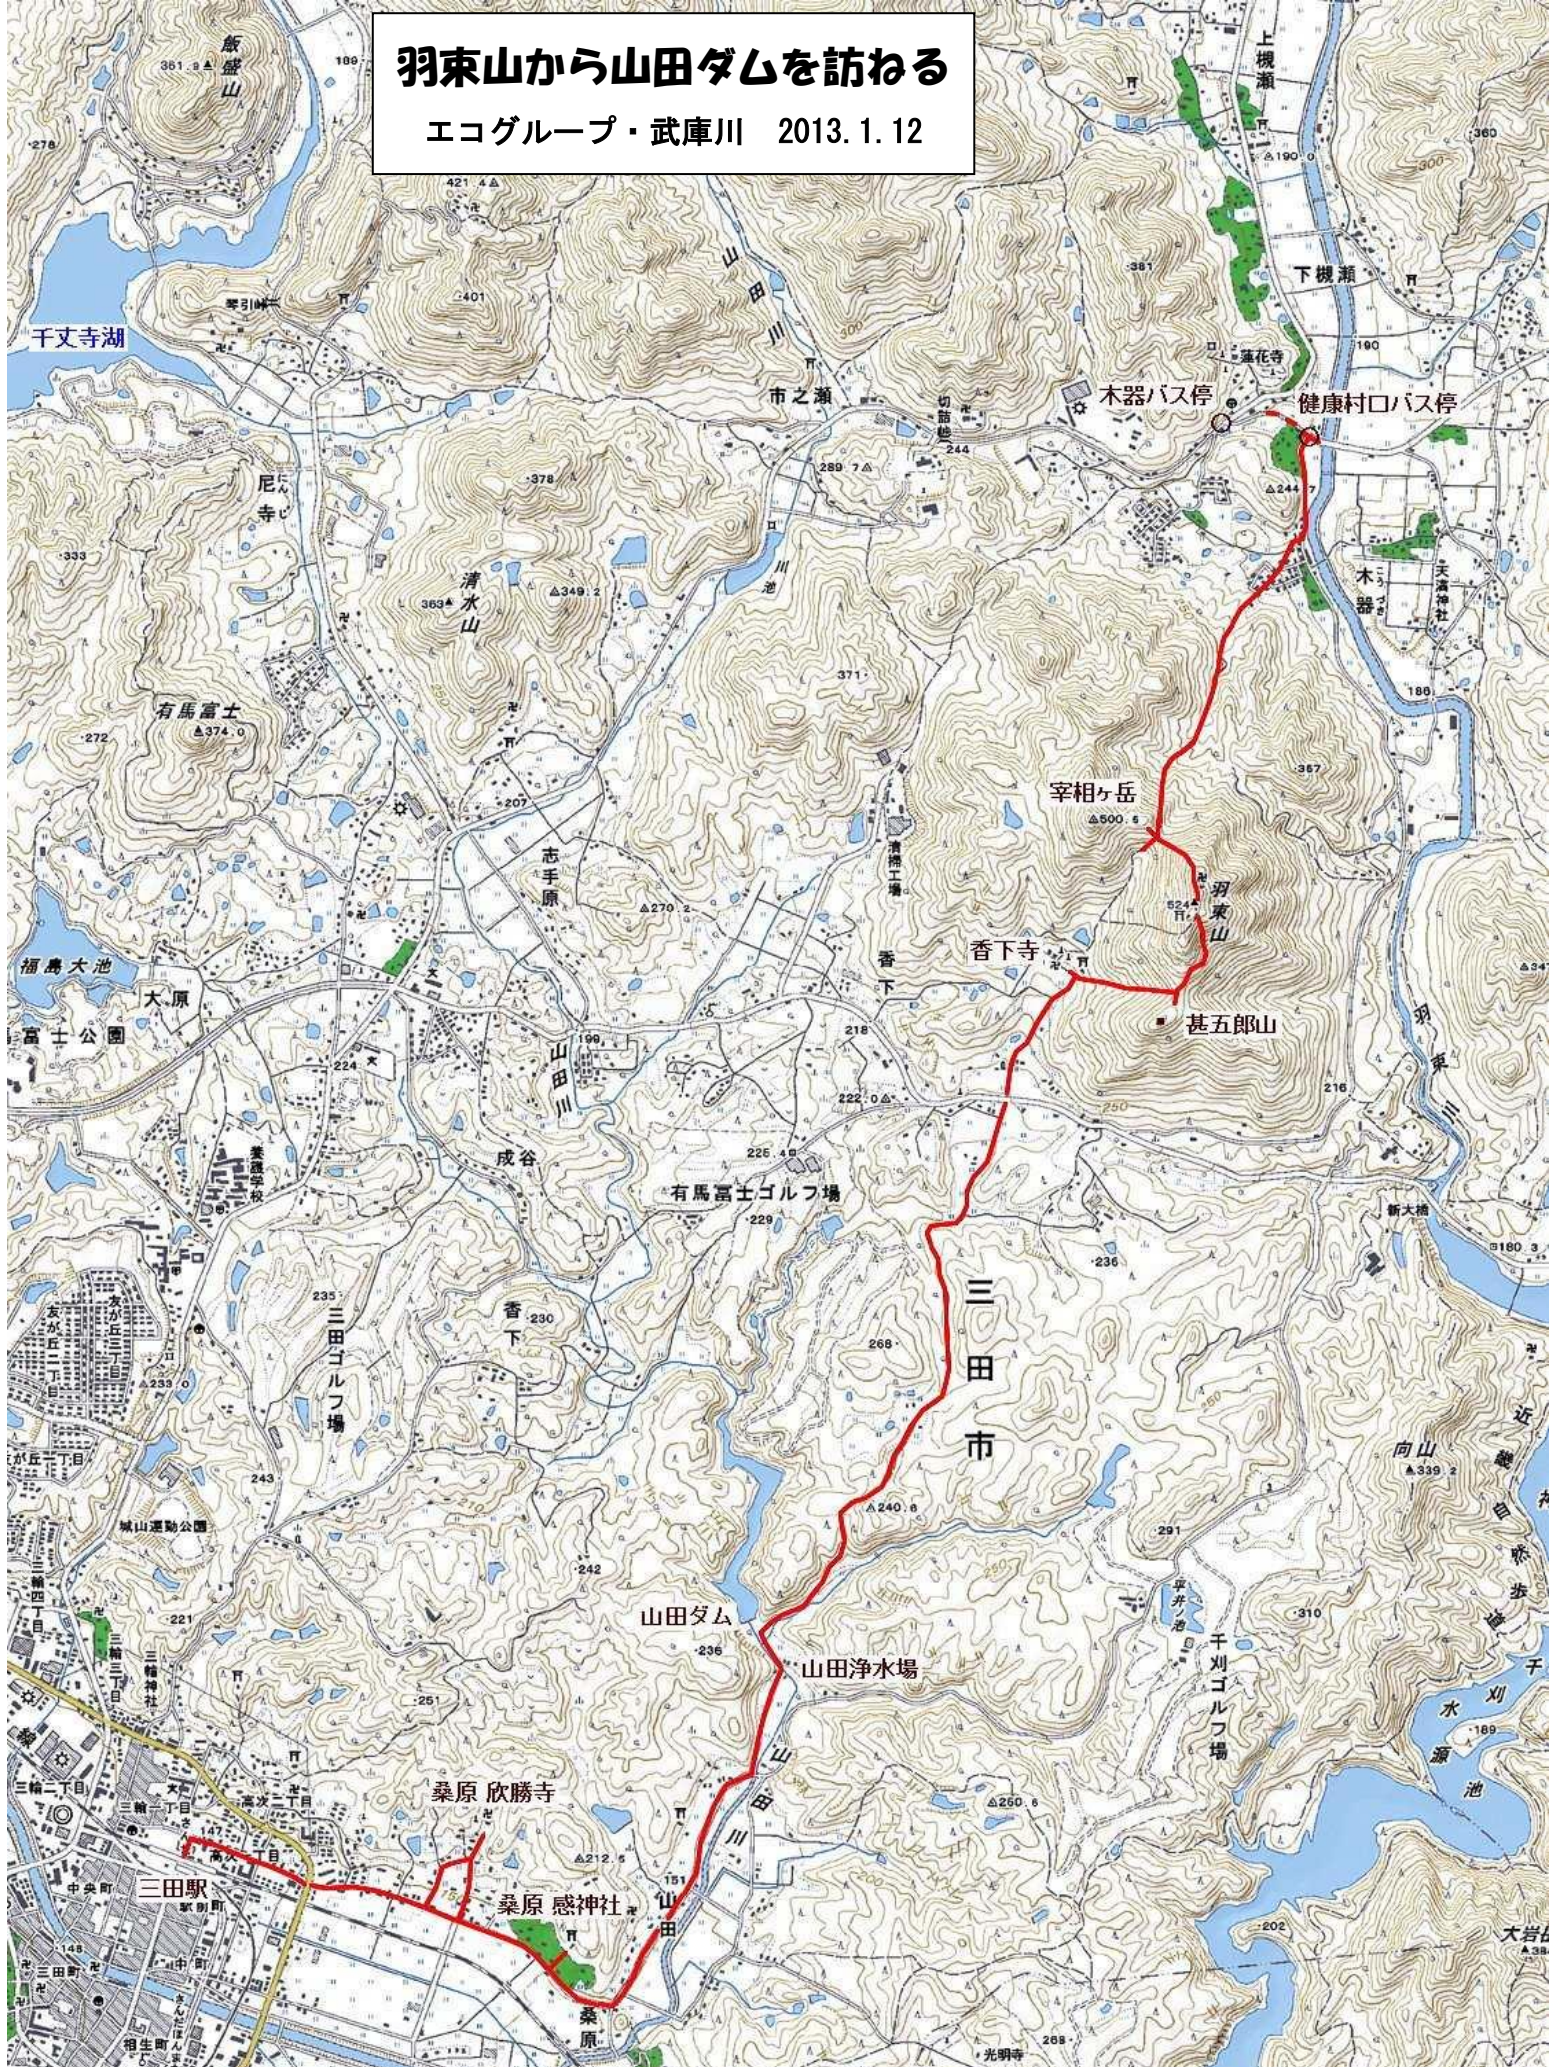

羽束山から山田ダムを訪ねる

エコグループ・武庫川 2013. 1. 12

ルート：JR 三田駅前（バス）・・・木器（伊丹健康村口バス停）－山田東谷川－羽束山（香下寺本堂・羽束神社・展望台）－香下（香下寺・八王寺神社）－山田ダム－桑原－感神社－欣勝寺－JR 三田駅（解散）