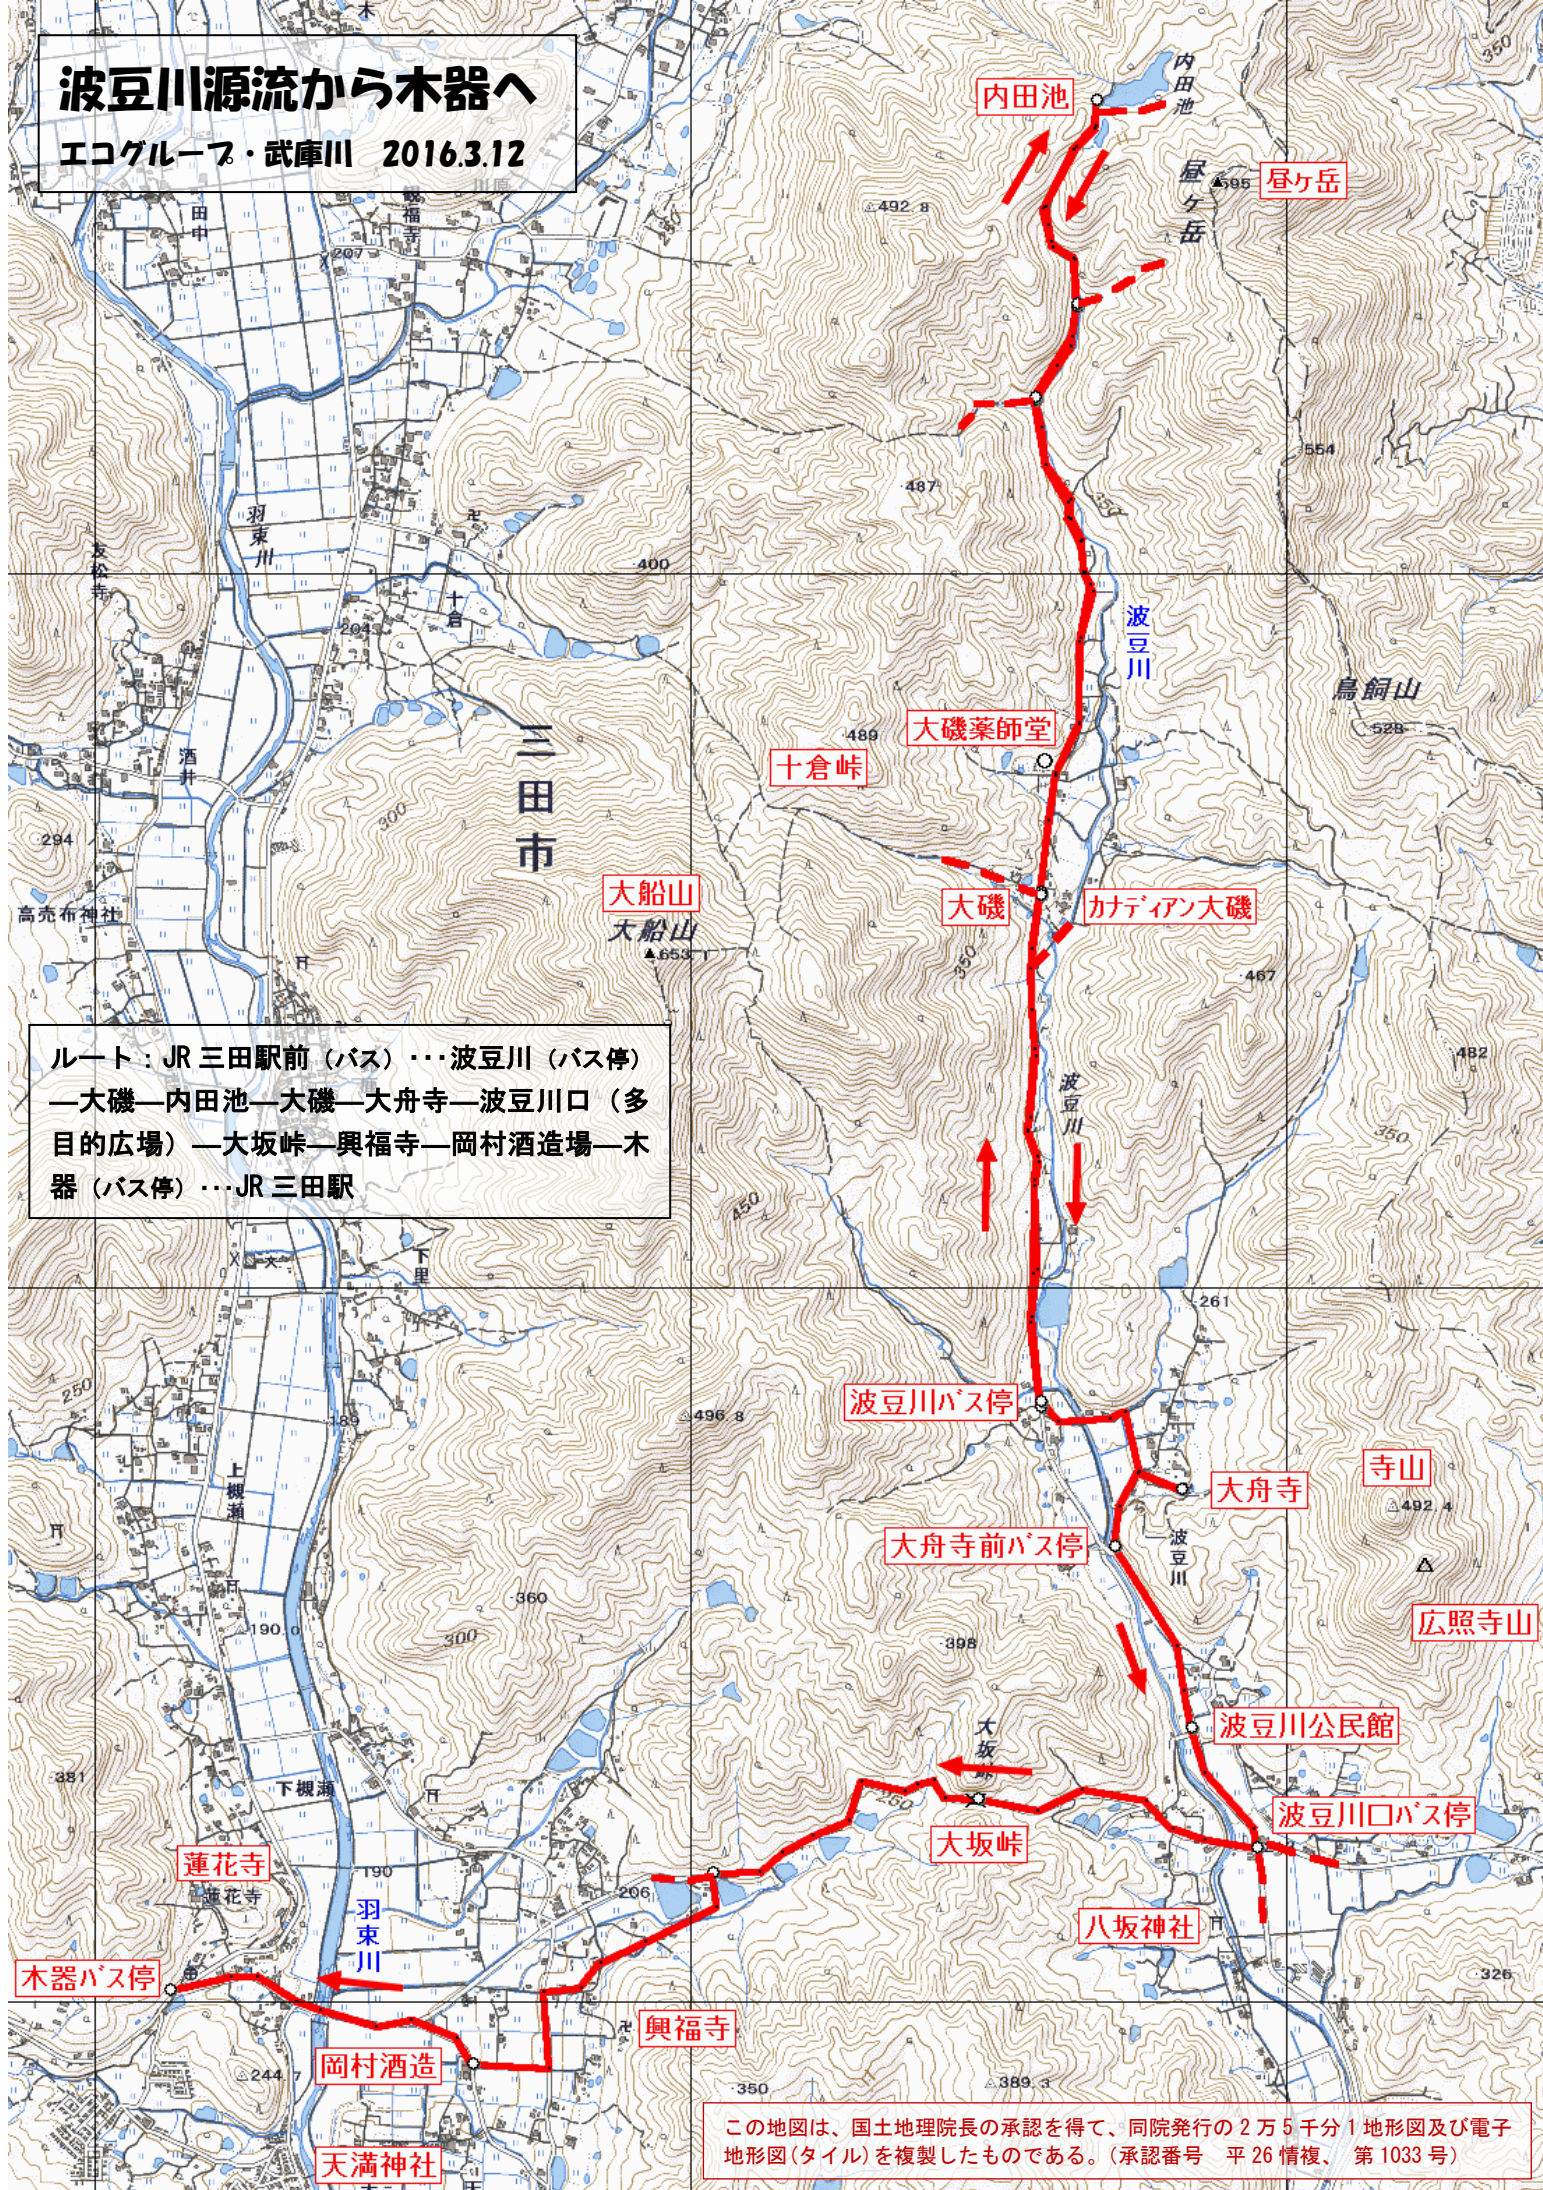

波豆川源流から木器へ

エコグループ・武庫川 2016.3.12

ルート：JR 三田駅前 (バス) …波豆川 (バス停)
—大碓—内田池—大碓—大舟寺—波豆川口 (多
目的広場)—大坂峠—興福寺—岡村酒造場—木
器 (バス停) …JR 三田駅

この地図は、国土地理院長の承認を得て、同院発行の2万5千分1地形図及び電子地形図(タイル)を複製したものである。(承認番号 平26情複、第1033号)